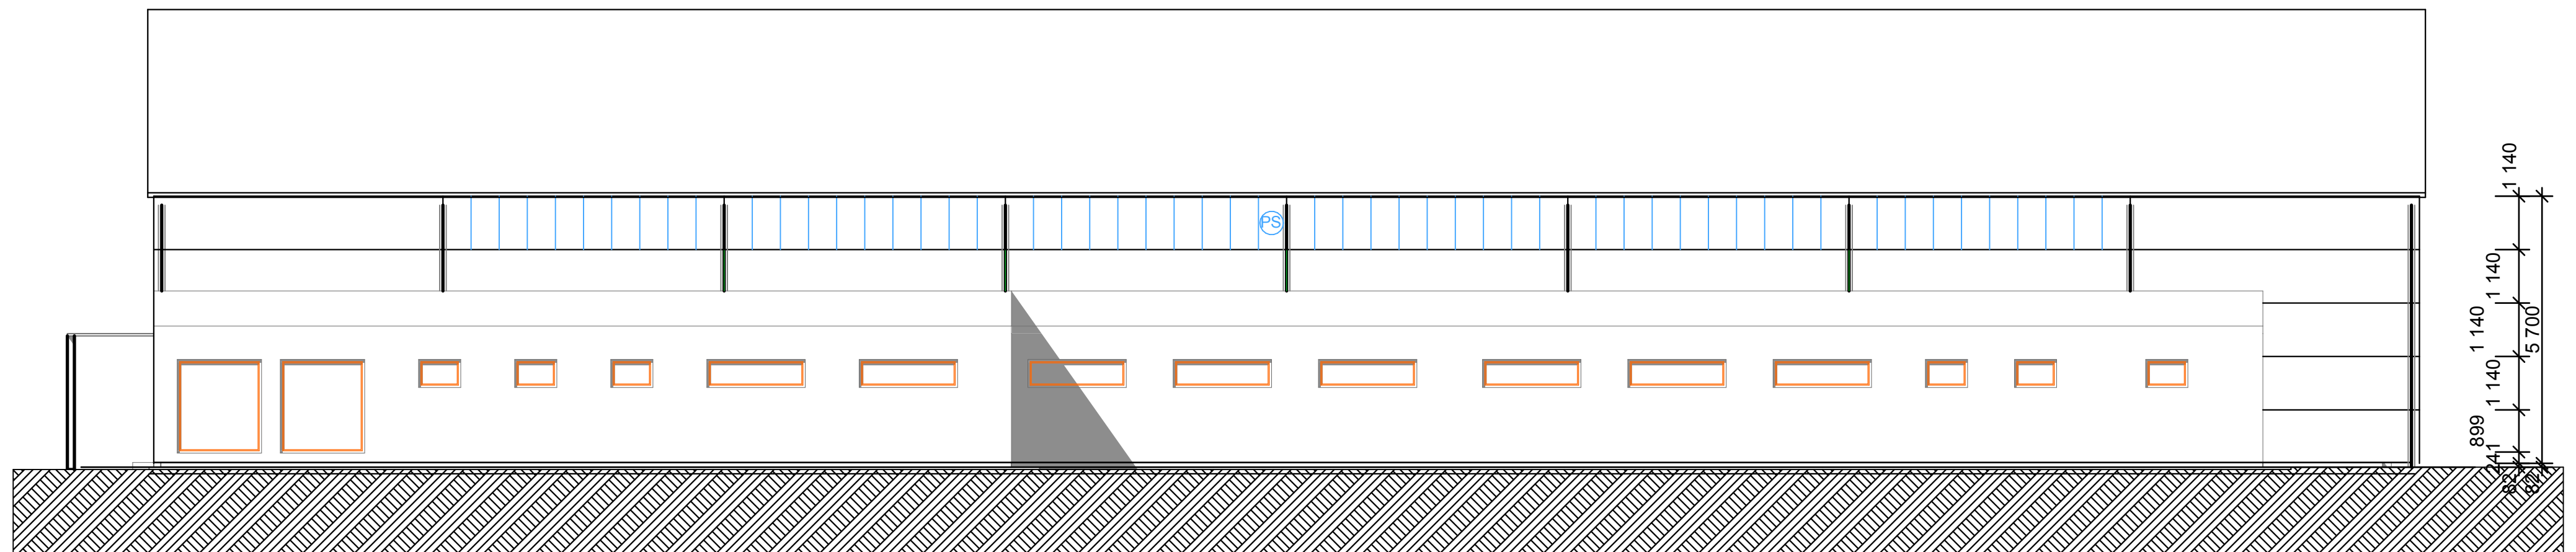

# POHLED SEVERNÍ

# POHLED JIŽNÍ

Zodpovědný projektant :	Stupeň dokumentace :	<b>BBV</b> projekty a inženýrská činnost Kokořínská 125/12 182 00 PRAHA 8 tel. 2839 11 223, 777 06 05 22
Ing. Miloslav Vyčítal	<b>Projekt pro stavební povolení</b>	
Investor :	Městská část Praha - Ďáblice Květnova 553/52, Praha 8, PSČ 182 02	Datum : 09.2017
Akce :	<b>Víceúčelová sportovní hala</b> Praha 8 - Ďáblice, č. parc. 1729/527, 1731/6	Měřítko : 1:100
Stavební část :	Pohled severní a jižní	Číslo výkresu : 9