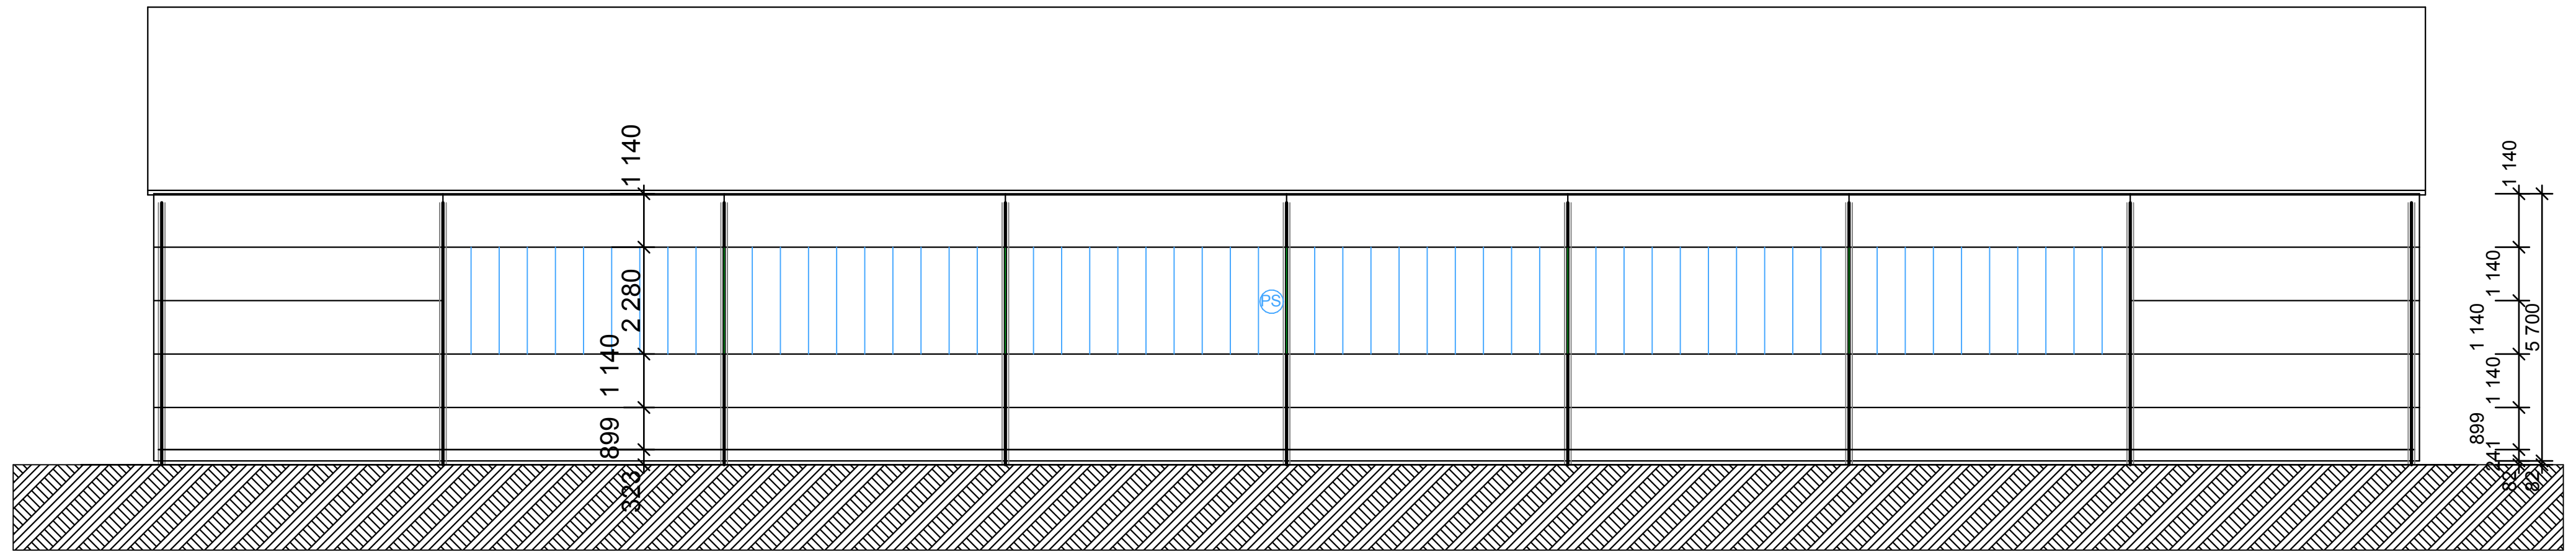

# POHLED SEVERNÍ

# POHLED JIŽNÍ

Zodpovědný projektant :	Stupeň dokumentace :	<b>BBV</b> projekty a inženýrská činnost Kokořínská 125/12 182 00 PRAHA 8 tel. 2839 11 223, 777 06 05 22
Ing. Miloslav Vyčítal	<b>Projekt pro stavební povolení</b>	
Investor :	Městská část Praha - Ďáblice Květnova 553/52, Praha 8, PSČ 182 02	Datum : 09.2017
Akce :	<b>Víceúčelová sportovní hala</b> Praha 8 - Ďáblice, č. parc. 1729/527, 1731/6	Měřítko : 1:100
Stavební část :	Pohled severní a jižní	Číslo výkresu : 9