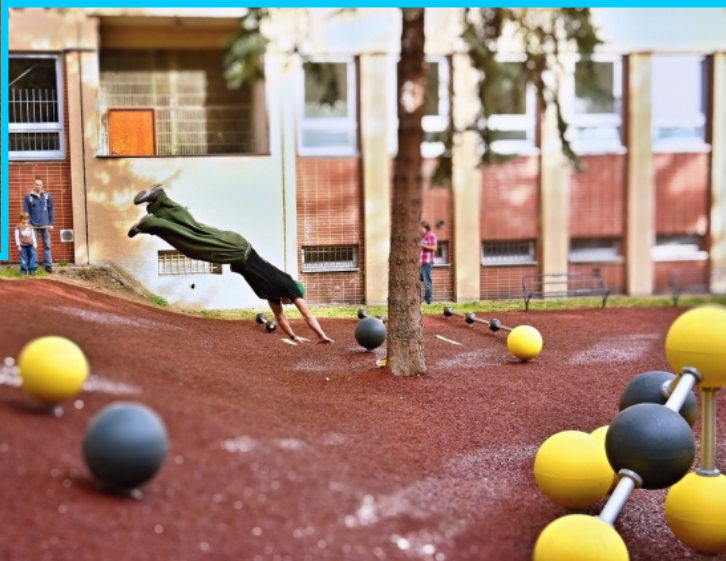

DOPADOVÁ PLOCHA z pryžové monolitické štěpky

SOFTNYX

Společnost ONYX wood si Vám dovoluje představit novinku pro bezpečné dopadové plochy dětských, workoutových a parkurových hřišť, měkčené povrchy pro seniory a taktěž pro využití v zahradní architektuře.

Tento povrch je vyvinut tak, aby mohl být **instalován bez větších příprav a úprav podloží**. Proto je možné pokládat jej přímo na trávu, beton nebo starou dlažbu, bez ohledu na to, jak rozdílný a nerovnoměrný daný povrch je. Stačí pouze podloží srovnat, popř. doplnit do stejné úrovně.

- Nemusí se budovat spodní stavba
- Není třeba používat na staveništi těžkou techniku
- Jednovrstvý povrch, beze spár, pochozí do 24 hodin
- Různobarevný s možností tvorby vzorů a interaktivních prvků
- **Prodloužená záruka na stálost barev**
- Dodáváme mulč a spojovací hmotu v baleních, se kterými se snadno manipuluje
- Přírodní estetický vzhled
- **Certifikováno dle ČSN EN 1177 pro použití na dětských hřištích do výšky pádu 2,9 m**
- Další využití v zahradní architektuře, např. lemy okolo záhonů, ochrany kořenového systému stromů, měkké pochozí plochy

Dopadové plochy SOFTNYX včetně herních prvků Lappset dodává ONYX wood spol. s r.o.

DOPADOVÁ PLOCHA z pryžové monolitické štěpky

SOFTNYX

Ukázka realizace na nerovném terénu a svazích....

Ukázka realizace interaktivních vzorů do povrchu SOFTNYX