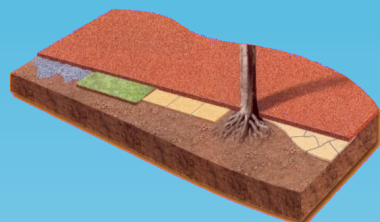

DOPADOVÁ PLOCHA z pryžové monolitické štěpky

SOFTNYX

Společnost ONYX wood si Vám dovoluje představit novinku pro bezpečné dopadové plochy dětských, workoutových a parkurových hřišť, měkčené povrchy pro seniory a taktěž pro využití v zahradní architektuře.

Tento povrch je vyvinut tak, aby mohl být **instalován bez větších příprav a úprav podloží**. Proto je možné pokládat jej přímo na trávu, beton nebo starou dlažbu, bez ohledu na to, jak rozdílný a nerovnoměrný daný povrch je. Stačí pouze podloží srovnat, popř. doplnit do stejné úrovně.

- Nemusí se budovat spodní stavba
- Není třeba používat na staveništi těžkou techniku
- Jednovrstvý povrch, beze spár, pochozí do 24 hodin
- Různobarevný s možností tvorby vzorů a interaktivních prvků
- **Prodloužená záruka na stálost barev**
- Dodáváme mulč a spojovací hmotu v baleních, se kterými se snadno manipuluje
- Přírodní estetický vzhled
- **Certifikováno dle ČSN EN 1177 pro použití na dětských hřištích do výšky pádu 2,9 m**
- Další využití v zahradní architektuře, např. lemy okolo záhonů, ochrany kořenového systému stromů, měkké pochozí plochy

Dopadové plochy SOFTNYX včetně herních prvků Lappset dodává ONYX wood spol. s r.o.

DOPADOVÁ PLOCHA z pryžové monolitické štěpky

SOFTNYX

Ukázka realizace na nerovném terénu a svazích....

Ukázka realizace interaktivních vzorů do povrchu SOFTNYX