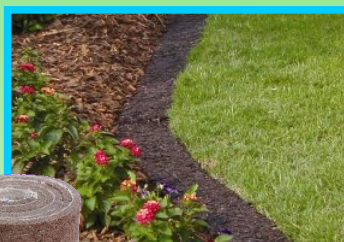

- Nemusí se budovat spodní stavba
- Není třeba používat na staveništi těžkou techniku
- Jednovrstvý povrch, beze spár, pochozí do 24 hodin
- Různobarevný s možností tvorby vzorů a interaktivních prvků
- **Prodloužená záruka na stálost barev**
- Dodáváme mulč a spojovací hmotu v baleních, se kterými se snadno manipuluje
- Přírodní estetický vzhled
- **Certifikováno dle ČSN EN 1177 pro použití na dětských hřištích do výšky pádu 2,9 m**
- Další využití v zahradní architektuře, např. lemy okolo záhonů, ochrany kořenového systému stromů, měkké pochozí plochy

Ukázka využití v zahradní architektuře

RedWood

EarthBrown

GrassGreen

ForestGreen

SandYellow

SilverGrey

WaterBlue