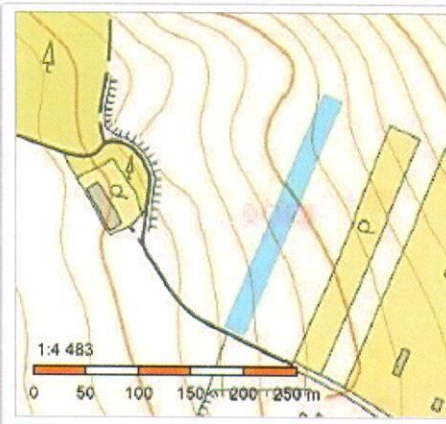

## Informace o pozemku

Parcelní číslo:	<a href="#">1580/21</a>
Obec:	<a href="#">Praha [5547821]</a>
Katastrální území:	<a href="#">Ďáblice [730629]</a>
Číslo LV:	<a href="#">1480</a>
Výměra [m <sup>2</sup> ]:	4708
Typ parcely:	Parcela katastru nemovitostí
Mapový list:	
Určení výměry:	Ze souřadnic v S-JTSK
Druh pozemku:	orná půda

## Seznam BPEJ

BPEJ	Výměra
<a href="#">20100</a>	1889
<a href="#">20110</a>	2819

### Informace o pozemku

Parcelní číslo:	<a href="#">1548/118</a>
Obec:	<a href="#">Praha [5547821]</a>
Katastrální území:	<a href="#">Ďáblice [7306291]</a>
Číslo LV:	<a href="#">1480</a>
Výměra [m <sup>2</sup> ]:	5938
Typ parcely:	Parcela katastru nemovitostí
Mapový list:	
Určení výměry:	Graficky nebo v digitalizované mapě
Druh pozemku:	orná půda