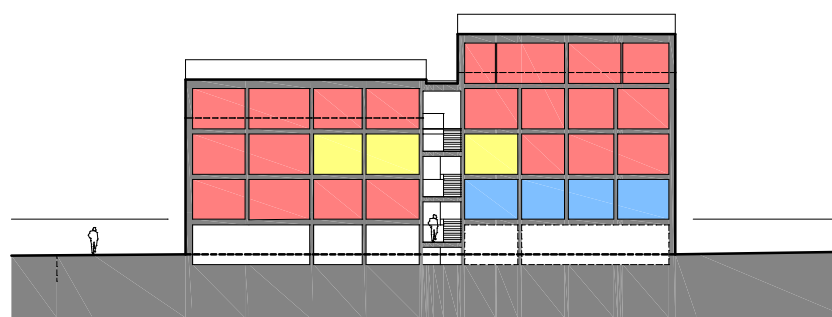

1.PP

1.NP

2.NP

3.NP / PODKROVÍ

PODKROVÍ

STŘECHA

NÁVRH PŘÍRAZENÍ BYTŮ:

- Rytířský řád Křižovníků s červenou hvězdou 16 bytů (1x 4kk, 6x 3kk, 4x 2kk, 5x 1kk), z toho bez bariér 10/16, zahrádky 6/16, podkroví 2/16, mezonet 2/16
- MČ Praha - Ďáblice 4 byty (3x 3kk, 1x 1kk), z toho bez bariér 2/4, podkroví 2/4, zahrádky 2/4, žádné mezonety
- Doma je Doma 6 bytů (3x 2kk, 3x 1kk), žádné bez bariér, žádné zahrádky, žádné v podkroví, žádné mezonety

BYT	PLOCHA DLE NV 366/2013	
01	50,8	50,8
02	28,0	28,0
03	79,8	79,8
04	33,3	33,3
11	50,8	50,8
12	28,0	28,0
13	28,0	28,0
14	50,8	50,8
15	77,8	77,8
16	28,5	28,5
17	43,4	43,4
18	73,7	73,7

21	50,8	50,8
22	28,0	28,0
23	28,0	28,0
24	50,8	50,8
25	77,8	77,8
26	28,5	28,5
27	43,4	43,4
28	73,7	73,7
31	71,7	71,7
32	71,7	71,7
33 mezonet	116,0	116,0
34 mezonet	85,5	85,5
35	26,5	26,5
36	82,4	82,4
CELKEM	928,5	1407,7