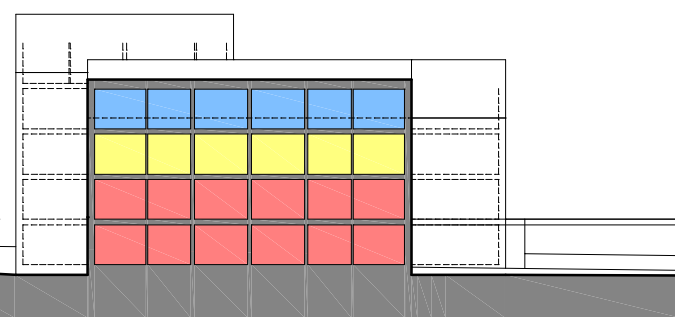

1.PP

1.NP

2.NP

3.NP / PODKROVÍ

PODKROVÍ

STŘECHA

NÁVRH PŘÍRAZENÍ BYTŮ:

- Rytířský řád Křižovníků s červenou hvězdou 16 bytů (1x 4kk, 6x 3kk, 4x 2kk, 5x 1kk), z toho bez bariér 10/16, zahrádky 6/16, podkroví 2/16, mezonet 2/16
- MČ Praha - Ďáblice 4 byty (3x 3kk, 1x 1kk), z toho bez bariér 2/4, podkroví 2/4, zahrádky 2/4, žádné mezonety
- Doma je Doma 6 bytů (3x 2kk, 3x 1kk), žádné bez bariér, žádné zahrádky, žádné v podkroví, žádné mezonety

BYT	PLOCHA DLE NV 366/2013	
01	50,8	50,8
02	28,0	28,0
03	79,8	79,8
04	33,3	33,3
11	50,8	50,8
12	28,0	28,0
13	28,0	28,0
14	50,8	50,8
15	77,8	77,8
16	28,5	28,5
17	43,4	43,4
18	73,7	73,7

21	50,8	50,8
22	28,0	28,0
23	28,0	28,0
24	50,8	50,8
25	77,8	77,8
26	28,5	28,5
27	43,4	43,4
28	73,7	73,7
31	71,7	71,7
32	71,7	71,7
33 mezonet	116,0	116,0
34 mezonet	85,5	85,5
35	26,5	26,5
36	82,4	82,4
CELKEM	928,5	1407,7