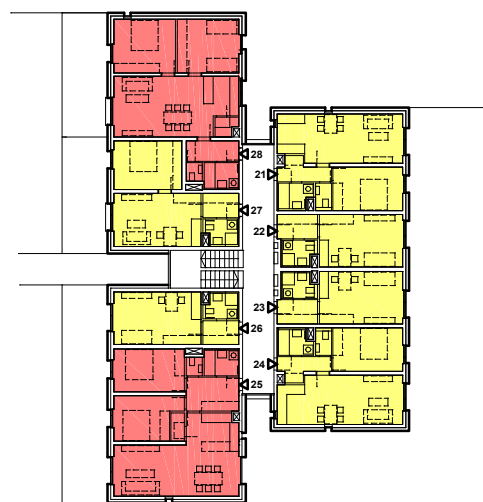

1.PP

1.NP

2.NP

3.NP / PODKROVÍ

PODKROVÍ

STŘECHA

NÁVRH PŘÍRAZENÍ BYTŮ:

- Rytířský řád Křižovníků s červenou hvězdou 16 bytů (1x 4kk, 6x 3kk, 4x 2kk, 5x 1kk), z toho bez bariér 10/16, zahrádky 6/16, podkroví 2/16, mezonet 2/16
- MČ Praha - Ďáblice 4 byty (3x 3kk, 1x 1kk), z toho bez bariér 2/4, podkroví 2/4, zahrádky 2/4, žádné mezonety
- Doma je Doma 6 bytů (3x 2kk, 3x 1kk), žádné bez bariér, žádné zahrádky, žádné v podkroví, žádné mezonety

BYT	PLOCHA DLE NV 366/2013	
01	50,8	50,8
02	28,0	28,0
03	79,8	79,8
04	33,3	33,3
11	50,8	50,8
12	28,0	28,0
13	28,0	28,0
14	50,8	50,8
15	77,8	77,8
16	28,5	28,5
17	43,4	43,4
18	73,7	73,7

21	50,8	50,8
22	28,0	28,0
23	28,0	28,0
24	50,8	50,8
25	77,8	77,8
26	28,5	28,5
27	43,4	43,4
28	73,7	73,7
31	71,7	71,7
32	71,7	71,7
33 mezonet	116,0	116,0
34 mezonet	85,5	85,5
35	26,5	26,5
36	82,4	82,4
CELKEM	928,5	1407,7