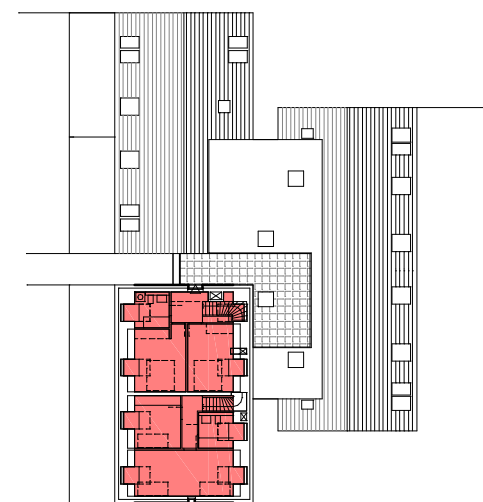

1.PP

1.NP

2.NP

3.NP / PODKROVÍ

PODKROVÍ

STŘECHA

NÁVRH PŘÍRAZENÍ BYTŮ:

- Rytířský řád Křižovníků s červenou hvězdou 16 bytů (1x 4kk, 6x 3kk, 4x 2kk, 5x 1kk), z toho bez bariér 10/16, zahrádky 6/16, podkroví 2/16, mezonet 2/16
- MČ Praha - Ďáblice 4 byty (3x 3kk, 1x 1kk), z toho bez bariér 2/4, podkroví 2/4, zahrádky 2/4, žádné mezonety
- Doma je Doma 6 bytů (3x 2kk, 3x 1kk), žádné bez bariér, žádné zahrádky, žádné v podkroví, žádné mezonety

BYT	PLOCHA DLE NV 366/2013	
01	50,8	50,8
02	28,0	28,0
03	79,8	79,8
04	33,3	33,3
11	50,8	50,8
12	28,0	28,0
13	28,0	28,0
14	50,8	50,8
15	77,8	77,8
16	28,5	28,5
17	43,4	43,4
18	73,7	73,7

21	50,8	50,8
22	28,0	28,0
23	28,0	28,0
24	50,8	50,8
25	77,8	77,8
26	28,5	28,5
27	43,4	43,4
28	73,7	73,7
31	71,7	71,7
32	71,7	71,7
33 mezonet	116,0	116,0
34 mezonet	85,5	85,5
35	26,5	26,5
36	82,4	82,4
CELKEM	928,5	1407,7