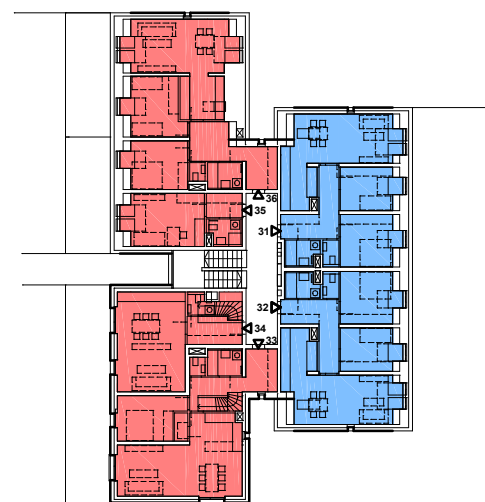

1.PP

1.NP

2.NP

3.NP / PODKROVÍ

PODKROVÍ

STŘECHA

NÁVRH PŘÍRAZENÍ BYTŮ:

- Rytířský řád Křižovníků s červenou hvězdou 16 bytů (1x 4kk, 6x 3kk, 4x 2kk, 5x 1kk), z toho bez bariér 10/16, zahrádky 6/16, podkroví 2/16, mezonet 2/16
- MČ Praha - Ďáblice 4 byty (3x 3kk, 1x 1kk), z toho bez bariér 2/4, podkroví 2/4, zahrádky 2/4, žádné mezonety
- Doma je Doma 6 bytů (3x 2kk, 3x 1kk), žádné bez bariér, žádné zahrádky, žádné v podkroví, žádné mezonety

BYT	PLOCHA DLE NV 366/2013	
01	50,8	50,8
02	28,0	28,0
03	79,8	79,8
04	33,3	33,3
11	50,8	50,8
12	28,0	28,0
13	28,0	28,0
14	50,8	50,8
15	77,8	77,8
16	28,5	28,5
17	43,4	43,4
18	73,7	73,7

21	50,8	50,8
22	28,0	28,0
23	28,0	28,0
24	50,8	50,8
25	77,8	77,8
26	28,5	28,5
27	43,4	43,4
28	73,7	73,7
31	71,7	71,7
32	71,7	71,7
33 mezonet	116,0	116,0
34 mezonet	85,5	85,5
35	26,5	26,5
36	82,4	82,4
CELKEM	928,5	1407,7