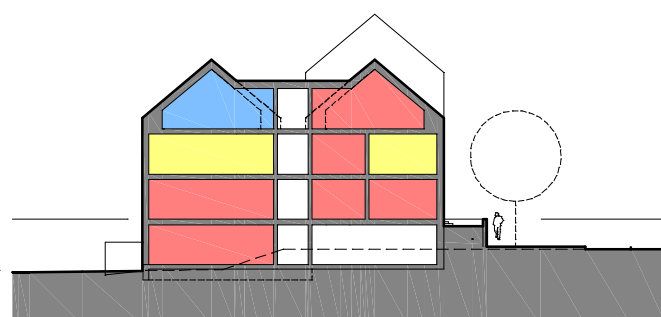

1.PP

1.NP

2.NP

3.NP / PODKROVÍ

PODKROVÍ

STŘECHA

NÁVRH PŘÍRAZENÍ BYTŮ:

- Rytířský řád Křižovníků s červenou hvězdou 16 bytů (1x 4kk, 6x 3kk, 4x 2kk, 5x 1kk), z toho bez bariér 10/16, zahrádky 6/16, podkroví 2/16, mezonet 2/16
- MČ Praha - Ďáblice 4 byty (3x 3kk, 1x 1kk), z toho bez bariér 2/4, podkroví 2/4, zahrádky 2/4, žádné mezonety
- Doma je Doma 6 bytů (3x 2kk, 3x 1kk), žádné bez bariér, žádné zahrádky, žádné v podkroví, žádné mezonety

BYT	PLOCHA DLE NV 366/2013	
01	50,8	50,8
02	28,0	28,0
03	79,8	79,8
04	33,3	33,3
11	50,8	50,8
12	28,0	28,0
13	28,0	28,0
14	50,8	50,8
15	77,8	77,8
16	28,5	28,5
17	43,4	43,4
18	73,7	73,7

21	50,8	50,8
22	28,0	28,0
23	28,0	28,0
24	50,8	50,8
25	77,8	77,8
26	28,5	28,5
27	43,4	43,4
28	73,7	73,7
31	71,7	71,7
32	71,7	71,7
33 mezonet	116,0	116,0
34 mezonet	85,5	85,5
35	26,5	26,5
36	82,4	82,4
CELKEM	928,5	1407,7