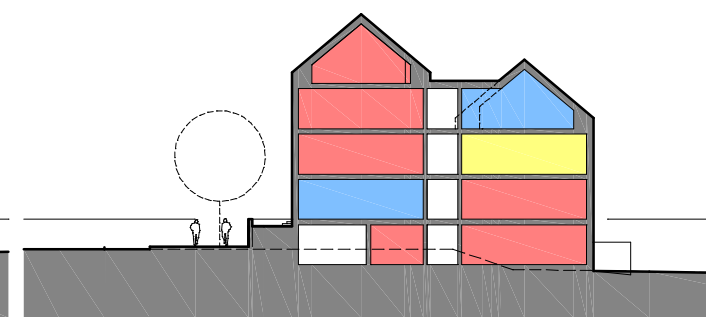

1.PP

1.NP

2.NP

3.NP / PODKROVÍ

PODKROVÍ

STŘECHA

NÁVRH PŘÍRAZENÍ BYTŮ:

- Rytířský řád Křižovníků s červenou hvězdou 16 bytů (1x 4kk, 6x 3kk, 4x 2kk, 5x 1kk), z toho bez bariér 10/16, zahrádky 6/16, podkroví 2/16, mezonet 2/16
- MČ Praha - Ďáblice 4 byty (3x 3kk, 1x 1kk), z toho bez bariér 2/4, podkroví 2/4, zahrádky 2/4, žádné mezonety
- Doma je Doma 6 bytů (3x 2kk, 3x 1kk), žádné bez bariér, žádné zahrádky, žádné v podkroví, žádné mezonety

BYT	PLOCHA DLE NV 366/2013	
01	50,8	50,8
02	28,0	28,0
03	79,8	79,8
04	33,3	33,3
11	50,8	50,8
12	28,0	28,0
13	28,0	28,0
14	50,8	50,8
15	77,8	77,8
16	28,5	28,5
17	43,4	43,4
18	73,7	73,7

21	50,8	50,8
22	28,0	28,0
23	28,0	28,0
24	50,8	50,8
25	77,8	77,8
26	28,5	28,5
27	43,4	43,4
28	73,7	73,7
31	71,7	71,7
32	71,7	71,7
33 mezonet	116,0	116,0
34 mezonet	85,5	85,5
35	26,5	26,5
36	82,4	82,4
CELKEM	928,5	1407,7