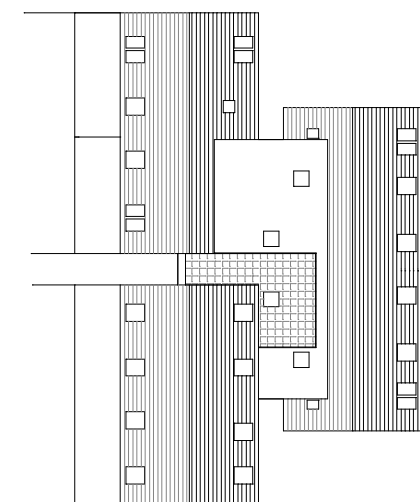

1.PP

1.NP

2.NP

3.NP / PODKROVÍ

PODKROVÍ

STŘECHA

NÁVRH PŘÍRAZENÍ BYTŮ:

- Rytířský řád Křižovníků s červenou hvězdou 16 bytů (1x 4kk, 6x 3kk, 4x 2kk, 5x 1kk), z toho bez bariér 10/16, zahrádky 6/16, podkroví 2/16, mezonet 2/16
- MČ Praha - Ďáblice 4 byty (3x 3kk, 1x 1kk), z toho bez bariér 2/4, podkroví 2/4, zahrádky 2/4, žádné mezonety
- Doma je Doma 6 bytů (3x 2kk, 3x 1kk), žádné bez bariér, žádné zahrádky, žádné v podkroví, žádné mezonety

BYT	PLOCHA DLE NV 366/2013	
01	50,8	50,8
02	28,0	28,0
03	79,8	79,8
04	33,3	33,3
11	50,8	50,8
12	28,0	28,0
13	28,0	28,0
14	50,8	50,8
15	77,8	77,8
16	28,5	28,5
17	43,4	43,4
18	73,7	73,7

21	50,8	50,8
22	28,0	28,0
23	28,0	28,0
24	50,8	50,8
25	77,8	77,8
26	28,5	28,5
27	43,4	43,4
28	73,7	73,7
31	71,7	71,7
32	71,7	71,7
33 mezonet	116,0	116,0
34 mezonet	85,5	85,5
35	26,5	26,5
36	82,4	82,4
CELKEM	928,5	1407,7