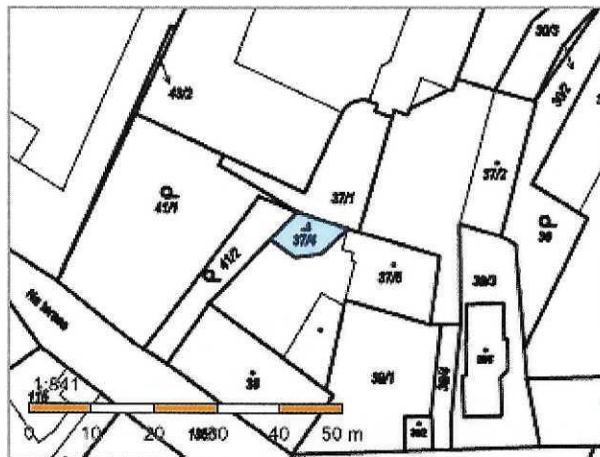

## Informace o pozemku

Parcelní číslo:	<a href="#">37/4</a>
Obec:	<a href="#">Praha [554782]</a>
Katastrální území:	<a href="#">Ďáblice [730629]</a>
Číslo LV:	<a href="#">860</a>
Výměra [m <sup>2</sup> ]:	49
Typ parcely:	Parcela katastru nemovitostí
Mapový list:	<a href="#">DKM</a>
Určení výměry:	Ze souřadnic v S-JTSK
Způsob využití:	společný dvůr
Druh pozemku:	zastavěná plocha a nádvoří