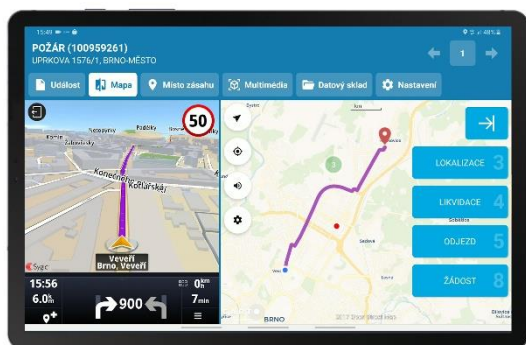

1. Zásahový SW pro výjezdová vozidla HZS/SDH GINA Tablet 2 (ANDROID)

- zaslání GPS polohy na KOPIS v reálném čase, příjem příkazů k výjezdu, podpora vzdáleného upřesňování událostí a odeslání KTČ s potvrzením přijetí na KOPIS, integrovaná hlasová off-line emergency navigace, vykreslení trasy vedoucí na místo zásahu v mapě, zobrazení hydrantů a důležitých míst při zásahu, zobrazení informací o budově a vyhledání vlastníka nemovitosti jedním kliknutím do katastrální mapy, datová podpora formou metodických listů, HAZMAT, tel. seznamu nebo vlastních dokumentů, integrovaný fotoaparát pro odesílání fotek z místa zásahu na KOPIS.