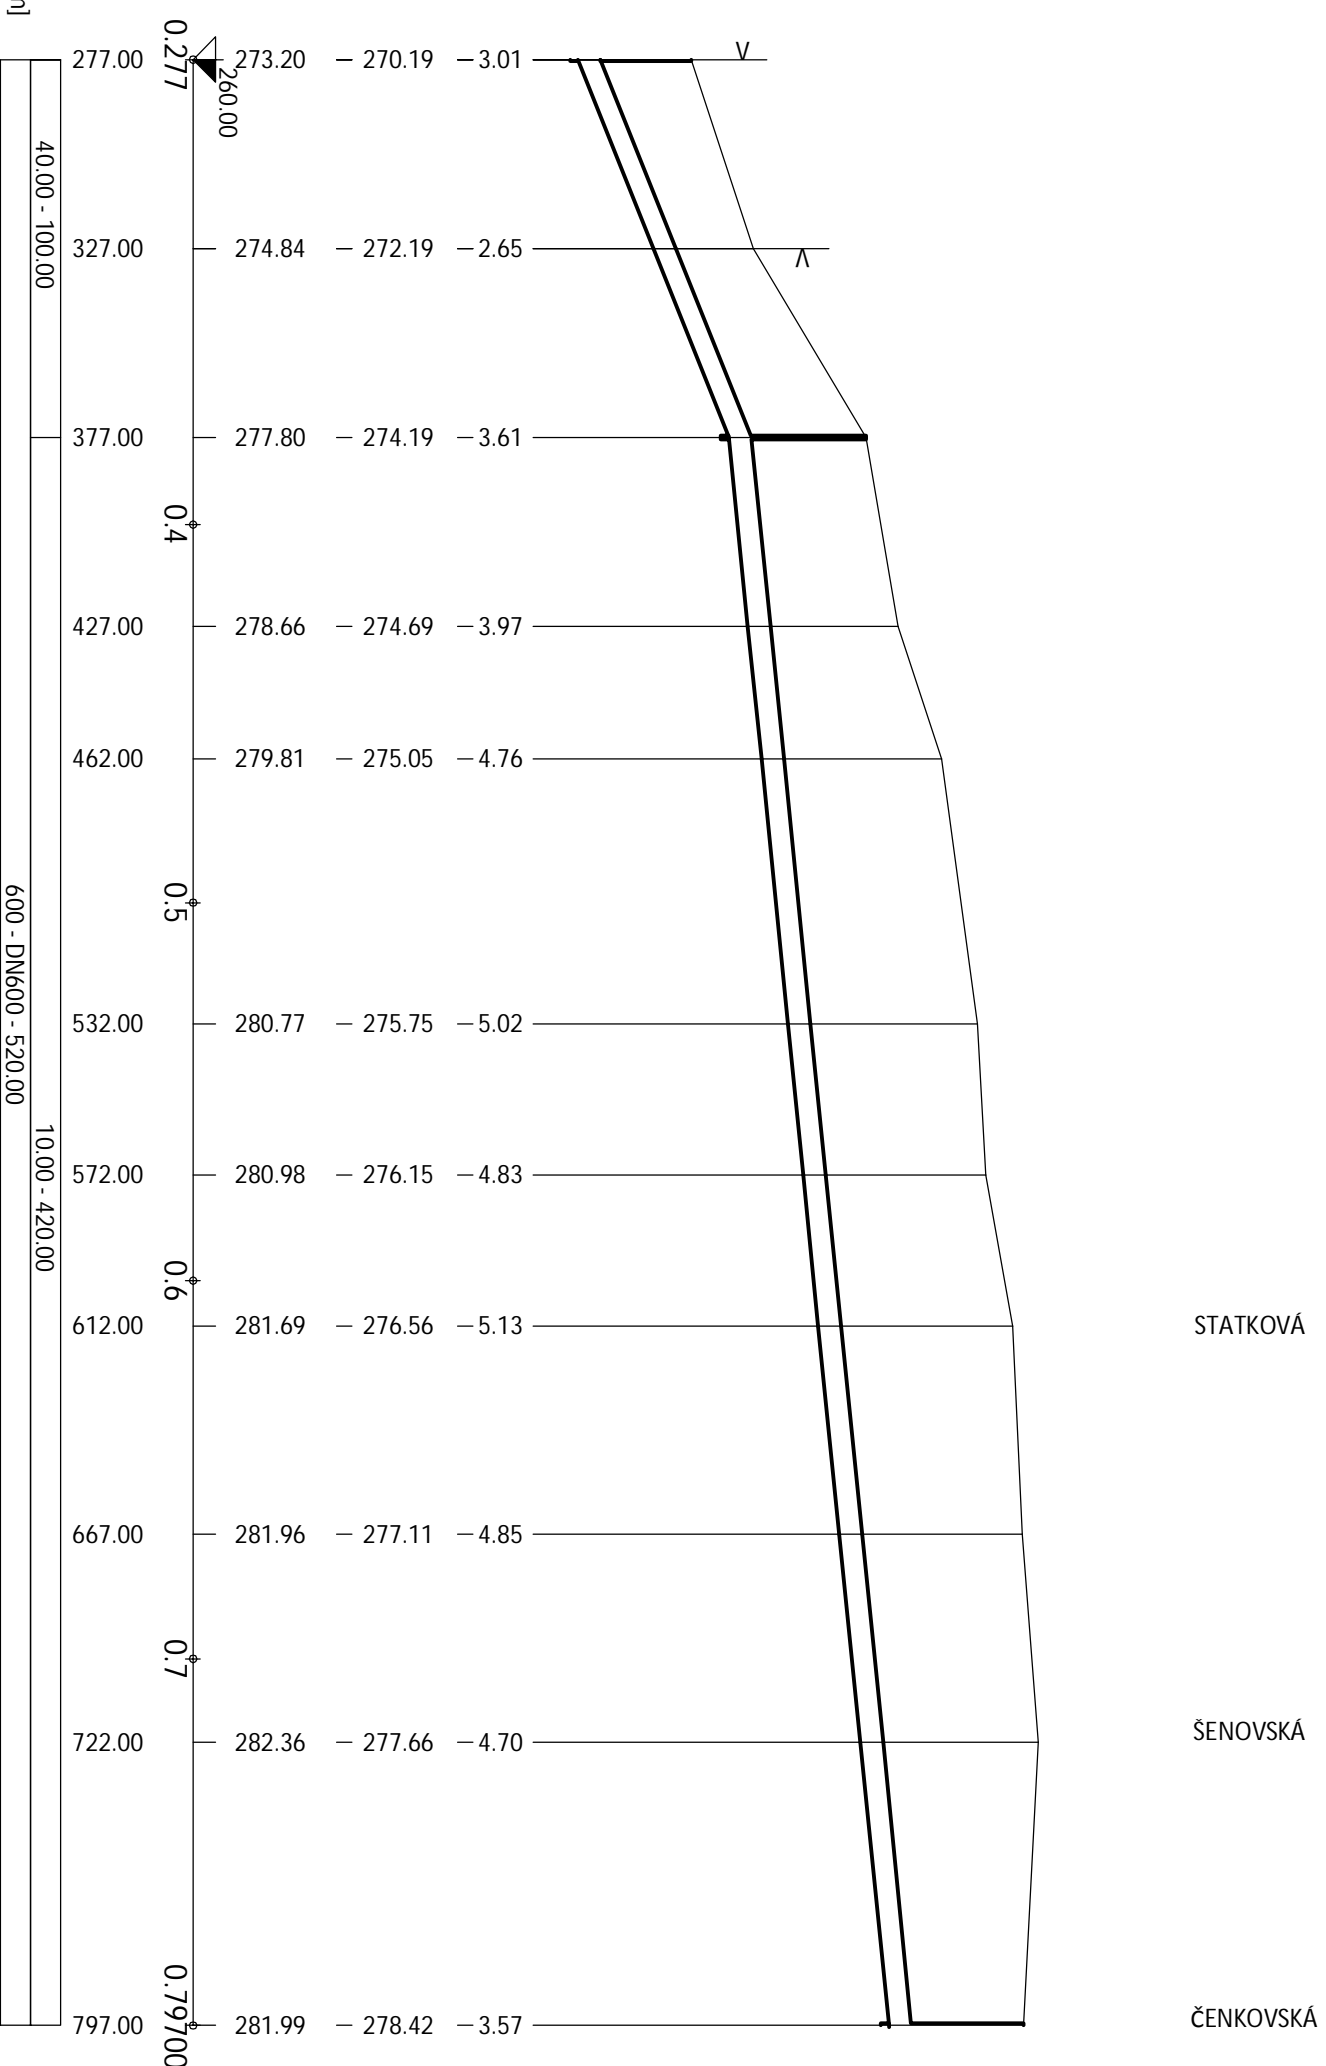

ÚZEMÍ  
POVRCH ÚZEMÍ  
PARCELY

		k.ú. Ďáblice	
1	pole	4	8
	1580/82, 1580/83	23	1562/18
		57	728/1
			8
			9

LEGENDA:  
1) 1580/73, 1580/83  
2) 1570/1  
3) 1562/46  
4) STATKOVÁ  
5) 1562/31  
6) ŠENOVSKÁ  
7) 85/1  
8) ČENOVSKÁ  
9) 76/1

## Podélný profil sběrače B-HORNÍ ÚSEK 2. VARIANTY

MĚŘÍTKO 1:2000 / 1:200

PODÉLNÝ PROFIL  
SBĚRAČE B  
HORNÍ ÚSEK  
2. VARIANTY

1:2000/1:200