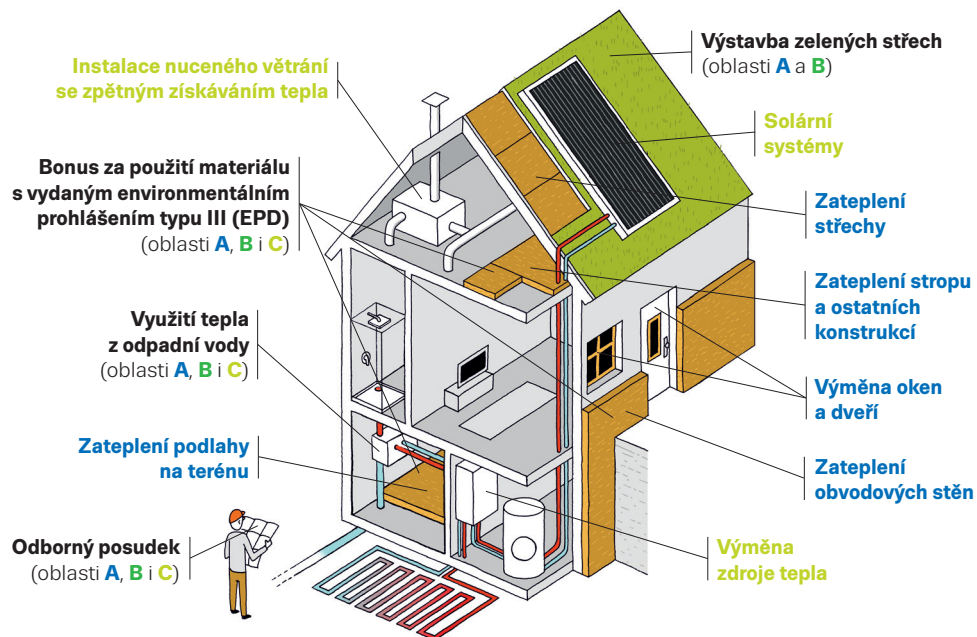

Oblast podpory A
Zateplení rodinných domů...

Oblast podpory B
Výstavba v pasivním standardu...

Oblast podpory C
Obnovitelné zdroje energie...

▶ Žádat o dotaci můžete až do roku
2021

▶ Ze způsobilých výdajů dotace pokryje až
50 %