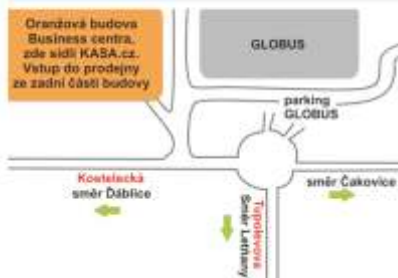

**KASA.cz s.r.o.,
Kostelecká 879,
196 00 Praha 9
www.kasa.cz,
zákaznická linka:
841 800 800**